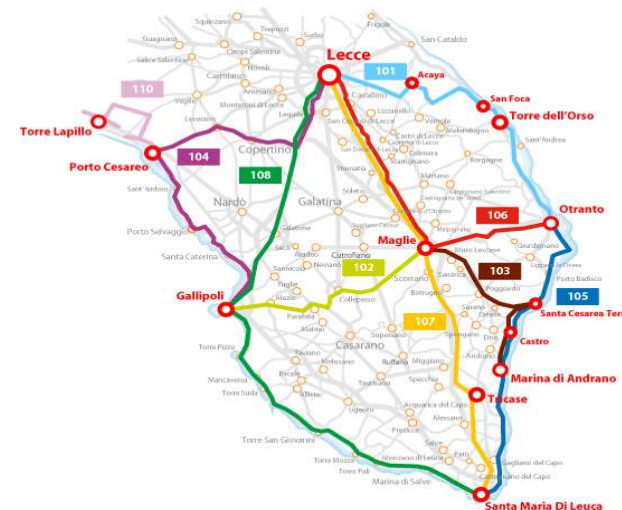

Corse di **ANDATA**

(*) effettuata **SOLO** dal 01/07 al 31/08

Località	Fermata	(*) B1	(*) B3	(*) B5	(*) B7	(*) B9	(*) B11	(*) B13	(*) B15
Porto Cesareo	Via Rizzo	08:00	10:00	11:00	13:30	16:00	18:30	21:00	23:00
Porto Cesareo	Villaggio Solaria	08:07	10:07	11:07	13:37	16:07	18:37	21:07	23:07
Porto Cesareo	Lido Tabù (incrocio)	08:11	10:11	11:11	13:41	16:11	18:41	21:11	23:11
Porto Cesareo	Bacino grande	08:13	10:13	11:13	13:43	16:13	18:43	21:13	23:13
Porto Cesareo	Lido Orange Sun	08:16	10:16	11:16	13:46	16:16	18:46	21:16	23:16
Torre Lapillo	Baja del Sol	08:18	10:18	11:18	13:48	16:18	18:48	21:18	23:18
Torre Lapillo	Chiesa	08:23	10:23	11:23	13:53	16:23	18:53	21:23	23:23
Torre Lapillo	Camping P.to Cesareo	08:25	10:25	11:25	13:55	16:25	18:55	21:25	23:25
Torre Lapillo	Bar Tina	08:30	10:30	11:30	14:00	16:30	19:00	21:30	23:30
Porto Cesareo	Eurovillage - Via Francia, 66	08:34	10:34	11:34	14:04	16:34	19:04	21:34	23:34
Torre Lapillo	Camping Castiglione	08:36	10:36	11:36	14:06	16:36	19:06	21:36	23:36
Lido degli Angeli	Incrocio (Horse Club)	08:37	10:37	11:37	14:07	16:37	19:07	21:37	23:37
Punta Grossa	Complesso Turistico Punta Grossa	08:39	10:39	11:39	14:09	16:39	19:09	21:39	23:39
Riva degli Angeli	Villaggio	08:40	10:40	11:40	14:10	16:40	19:10	21:40	23:40

Corse di **RITORNO**

(*) effettuata **SOLO** dal 01/07 al 31/08

Località	Fermata	(*) B2	(*) B4	(*) B6	(*) B8	(*) B10	(*) B12	(*) B14	(*) B16
Riva degli Angeli	Villaggio	07:20	09:20	10:20	12:50	15:20	17:50	20:20	22:20
Punta Grossa	Complesso Turistico Punta Grossa	07:21	09:21	10:21	12:51	15:21	17:51	20:21	22:21
Lido degli Angeli	Incrocio (Horse Club)	07:23	09:23	10:23	12:53	15:23	17:53	20:23	22:23
Torre Lapillo	Camping Castiglione	07:24	09:24	10:24	12:54	15:24	17:54	20:24	22:24
Porto Cesareo	Eurovillage - Via Francia, 66	07:26	09:26	10:26	12:56	15:26	17:56	20:26	22:26
Torre Lapillo	Bar Tina	07:30	09:30	10:30	13:00	15:30	18:00	20:30	22:30
Torre Lapillo	Camping P.to Cesareo	07:35	09:35	10:35	13:05	15:35	18:05	20:35	22:35
Torre Lapillo	Chiesa	07:37	09:37	10:37	13:07	15:37	18:07	20:37	22:37
Torre Lapillo	Baja del Sol	07:42	09:42	10:42	13:12	15:42	18:12	20:42	22:42
Porto Cesareo	Lido Orange Sun	07:44	09:44	10:44	13:14	15:44	18:14	20:44	22:44
Porto Cesareo	Bacino grande	07:46	09:46	10:46	13:16	15:46	18:16	20:46	22:46
Porto Cesareo	Lido Tabù (incrocio)	07:49	09:49	10:49	13:19	15:49	18:19	20:49	22:49
Porto Cesareo	Villaggio Solaria	07:53	09:53	10:53	13:23	15:53	18:23	20:53	22:53
Porto Cesareo	Via Rizzo	08:00	10:00	11:00	13:30	16:00	18:30	21:00	23:00