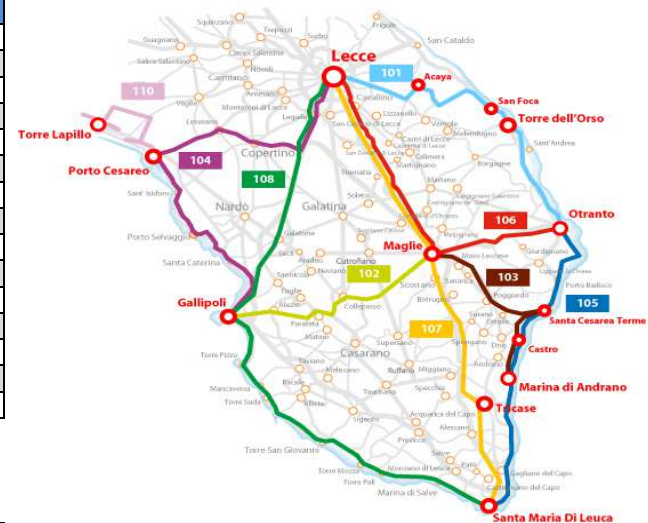

Corse di ANDATA

(*) effettuata SOLO dal 01/07 al 31/08

Località	Fermata	(*) B1	(*) B3	(*) B5	(*) B7	(*) B9	(*) B11	(*) B13
Maglie	Stazione FSE	08:45	10:05	11:10	13:00	15:45	19:45	20:50
Scorrano	Ospedale	08:51	10:11	11:16	13:06	15:51	19:51	20:56
Muro Leccese	Stazione FSE	08:57	10:17	11:22	13:12	15:57	19:57	21:02
Sanarica	Via Roma, 45	09:01	10:21	11:26	13:16	16:01	20:01	21:06
Poggiardo	Piazza G. Casciaro	09:11	10:31	11:36	13:26	16:11	20:11	21:16
Vaste	Via G. D'Annunzio, 126	09:15	10:35	11:40	13:30	16:15	20:15	21:20
S. Cesarea T.	Via Umberto I, 24	09:25	10:45	11:50	13:40	16:25	20:25	21:30
S. Cesarea T.	Torre Miggiano	09:30	10:50	11:55	13:45	16:30	20:30	21:35
Castro	Grotta Zinzulusa	09:34	10:54	11:59	13:49	16:34	20:34	21:39
Castro	Incrocio per Castro Marina	09:37	10:57	12:02	13:52	16:37	20:37	21:42
Castro	Via Panoramica (parcheggio)	09:42	11:02	12:07	13:57	16:42	20:42	21:47
Marittima di Diso	discesa Villa Elena	09:45	11:05	12:10	14:00	16:45	20:45	21:50
Marittima di Diso	insenatura Acquaviva	09:47	11:07	12:12	14:02	16:47	20:47	21:52
Marittima di Diso	discesa Arenosa	09:49	11:09	12:14	14:04	16:49	20:49	21:54
Marina di Andrano	Grotta Verde (parcheggio)	09:57	11:17	12:22	14:12	16:57	20:57	22:02