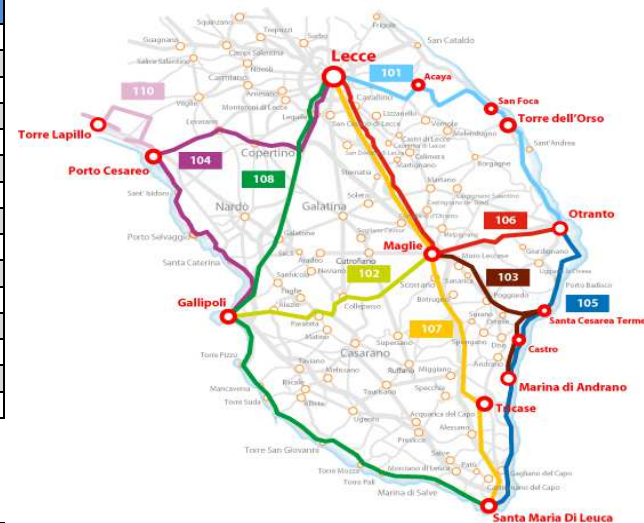

## Corse di ANDATA

(\*) effettuata SOLO dal 01/07 al 31/08

Località	Fermata	(*) B1	(*) B3	(*) B5	(*) B7	(*) B9	(*) B11	(*) B13
Maglie	Stazione FSE	08:45	10:05	11:10	13:00	15:45	19:45	20:50
Scorrano	Ospedale	08:51	10:11	11:16	13:06	15:51	19:51	20:56
Muro Leccese	Stazione FSE	08:57	10:17	11:22	13:12	15:57	19:57	21:02
Sanarica	Via Roma, 45	09:01	10:21	11:26	13:16	16:01	20:01	21:06
Poggiardo	Piazza G. Casciaro	09:11	10:31	11:36	13:26	16:11	20:11	21:16
Vaste	Via G. D'Annunzio, 126	09:15	10:35	11:40	13:30	16:15	20:15	21:20
S. Cesarea T.	Via Umberto I, 24	09:25	10:45	11:50	13:40	16:25	20:25	21:30
S. Cesarea T.	Torre Miggiano	09:30	10:50	11:55	13:45	16:30	20:30	21:35
Castro	Grotta Zinzulusa	09:34	10:54	11:59	13:49	16:34	20:34	21:39
Castro	Incrocio per Castro Marina	09:37	10:57	12:02	13:52	16:37	20:37	21:42
Castro	Via Panoramica (parcheggio)	09:42	11:02	12:07	13:57	16:42	20:42	21:47
Marittima di Diso	discesa Villa Elena	09:45	11:05	12:10	14:00	16:45	20:45	21:50
Marittima di Diso	insenatura Acquaviva	09:47	11:07	12:12	14:02	16:47	20:47	21:52
Marittima di Diso	discesa Arenosa	09:49	11:09	12:14	14:04	16:49	20:49	21:54
Marina di Andrano	Grotta Verde (parcheggio)	09:57	11:17	12:22	14:12	16:57	20:57	22:02