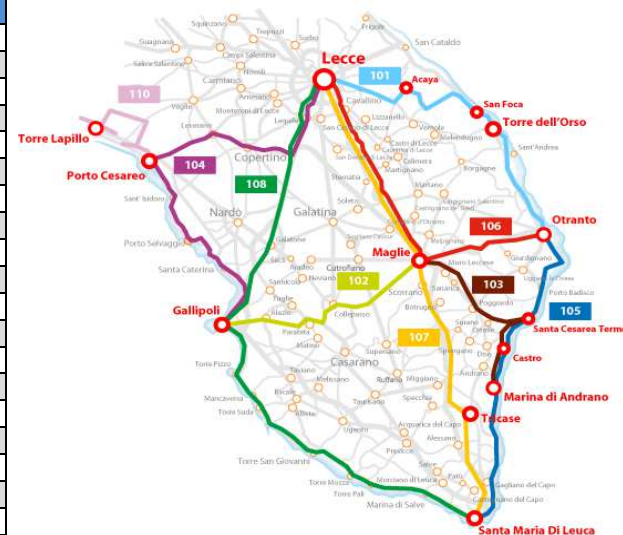

Corse di ANDATA

(*) effettuata SOLO dal 01/07 al 31/08

Località	Fermata	(*) B1	(*) B3	(*) B5	(*) B7	(*) B9	(*) B11	(*) B13	(*) B15	(*) B17	(*) B19
Lecce	City Terminal	07:30	08:30	09:30	10:15	12:30	13:15	14:50	17:00	18:30	21:05
Lecce	Viale Calasso, 1	07:33	08:33	09:33	10:18	12:33	13:18	14:53	17:03	18:33	21:08
Lecce	Viale Gallipoli, 1	07:36	08:36	09:36	10:21	12:36	13:21	14:56	17:06	18:36	21:11
Lecce	Camera di Commercio/Stazione	07:40	08:40	09:40	10:25	12:40	13:25	15:00	17:10	18:40	21:15
Lizzanello	Giardini di Atena	07:54	08:54	09:54	10:39	12:54	13:39	15:14	17:24	18:54	21:29
Strudà	Piazza V. Veneto	08:02	09:02	10:02	10:47	13:02	13:47	15:22	17:32	19:02	21:37
Acaya	Castello	08:04	09:04	10:04	10:49	13:04	13:49	15:24	17:34	19:04	21:39
Torre Specchia Ruggeri	Litoranea (ang. Via Nettuno)	08:10	09:10	10:10	10:55	13:10	13:55	15:30	17:40	19:10	21:45
San Foca	Viale Europa (ang. litoranea)	08:13	09:13	10:13	10:58	13:13	13:58	15:33	17:43	19:13	21:48
San Foca	Piazza Lampedusa (ang. Viale Europa)	08:15	09:15	10:15	11:00	13:15	14:00	15:35	17:45	19:15	21:50
San Foca	Lido Marangi	08:17	09:17	10:17	11:02	13:17	14:02	15:37	17:47	19:17	21:52
Roca (Li Posti)	Bar Nacchera	08:20	09:20	10:20	11:05	13:20	14:05	15:40	17:50	19:20	21:55
Torre dell'Orso	Villaggio Malama	08:25	09:25	10:25	11:10	13:25	14:10	15:45	17:55	19:25	22:00
Torre dell'Orso	Hotel Thalas	08:30	09:30	10:30	11:15	13:30	14:15	15:50	18:00	19:30	22:05
Torre Saracena	Viale dei Saraceni	08:35	09:35	10:35	11:20	13:35	14:20	15:55	18:05	19:35	22:10
Conca Specchiulla	Villaggio	08:38	09:38	10:38	11:23	13:38	14:23	15:58	18:08	19:38	22:13
Frassanito	Camping Frassanito	08:43	09:43	10:43	11:28	13:43	14:28	16:03	18:13	19:43	22:18
Serra degli Alimini	Villaggio Voi Resort	08:45	09:45	10:45	11:30	13:45	14:30	16:05	18:15	19:45	22:20
Alimini	Laghi	08:50	09:50	10:50	11:35	13:50	14:35	16:10	18:20	19:50	22:25
Torre S. Stefano	Ingresso Club Med	08:55	09:55	10:55	11:40	13:55	14:40	16:15	18:25	19:55	22:30
Otranto	Stazione FSE	09:00	10:00	11:00	11:45	14:00	14:45	16:20	18:30	20:00	22:35
Otranto	Porto	09:10	10:10	11:10	11:55	14:10	14:55	16:30	18:40	20:10	22:45