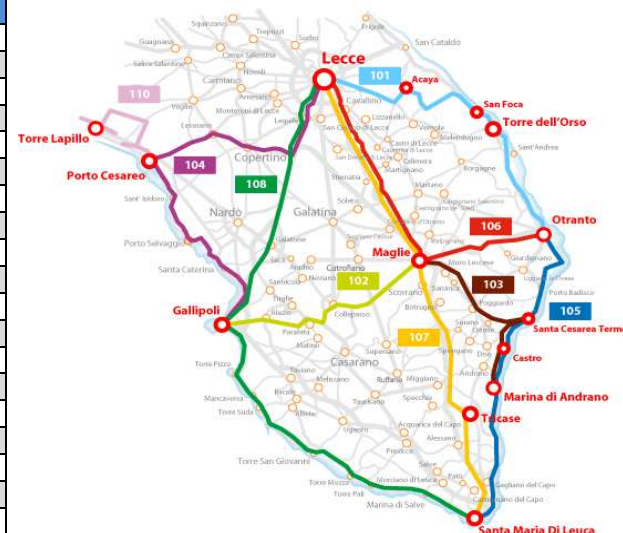

## Corse di ANDATA

(\*) effettuata SOLO dal 01/07 al 31/08

Località	Fermata	(*) B1	(*) B3	(*) B5	(*) B7	(*) B9	(*) B11	(*) B13	(*) B15	(*) B17	(*) B19
Lecce	City Terminal	07:30	08:30	09:30	10:15	12:30	13:15	14:50	17:00	18:30	21:05
Lecce	Viale Calasso, 1	07:33	08:33	09:33	10:18	12:33	13:18	14:53	17:03	18:33	21:08
Lecce	Viale Gallipoli, 1	07:36	08:36	09:36	10:21	12:36	13:21	14:56	17:06	18:36	21:11
Lecce	Camera di Commercio/Stazione	07:40	08:40	09:40	10:25	12:40	13:25	15:00	17:10	18:40	21:15
Lizzanello	Giardini di Atena	07:54	08:54	09:54	10:39	12:54	13:39	15:14	17:24	18:54	21:29
Strudà	Piazza V. Veneto	08:02	09:02	10:02	10:47	13:02	13:47	15:22	17:32	19:02	21:37
Acaya	Castello	08:04	09:04	10:04	10:49	13:04	13:49	15:24	17:34	19:04	21:39
Torre Specchia Ruggeri	Litoranea (ang. Via Nettuno)	08:10	09:10	10:10	10:55	13:10	13:55	15:30	17:40	19:10	21:45
San Foca	Viale Europa (ang. litoranea)	08:13	09:13	10:13	10:58	13:13	13:58	15:33	17:43	19:13	21:48
San Foca	Piazza Lampedusa (ang. Viale Europa)	08:15	09:15	10:15	11:00	13:15	14:00	15:35	17:45	19:15	21:50
San Foca	Lido Marangi	08:17	09:17	10:17	11:02	13:17	14:02	15:37	17:47	19:17	21:52
Roca (Li Posti)	Bar Nacchera	08:20	09:20	10:20	11:05	13:20	14:05	15:40	17:50	19:20	21:55
Torre dell'Orso	Villaggio Malama	08:25	09:25	10:25	11:10	13:25	14:10	15:45	17:55	19:25	22:00
Torre dell'Orso	Hotel Thalás	08:30	09:30	10:30	11:15	13:30	14:15	15:50	18:00	19:30	22:05
Torre Saracena	Viale dei Saraceni	08:35	09:35	10:35	11:20	13:35	14:20	15:55	18:05	19:35	22:10
Conca Specchiulla	Villaggio	08:38	09:38	10:38	11:23	13:38	14:23	15:58	18:08	19:38	22:13
Frassanito	Camping Frassanito	08:43	09:43	10:43	11:28	13:43	14:28	16:03	18:13	19:43	22:18
Serra degli Alimini	Villaggio Voi Resort	08:45	09:45	10:45	11:30	13:45	14:30	16:05	18:15	19:45	22:20
Alimini	Laghi	08:50	09:50	10:50	11:35	13:50	14:35	16:10	18:20	19:50	22:25
Torre S. Stefano	Ingresso Club Med	08:55	09:55	10:55	11:40	13:55	14:40	16:15	18:25	19:55	22:30
Otranto	Stazione FSE	09:00	10:00	11:00	11:45	14:00	14:45	16:20	18:30	20:00	22:35
Otranto	Porto	09:10	10:10	11:10	11:55	14:10	14:55	16:30	18:40	20:10	22:45