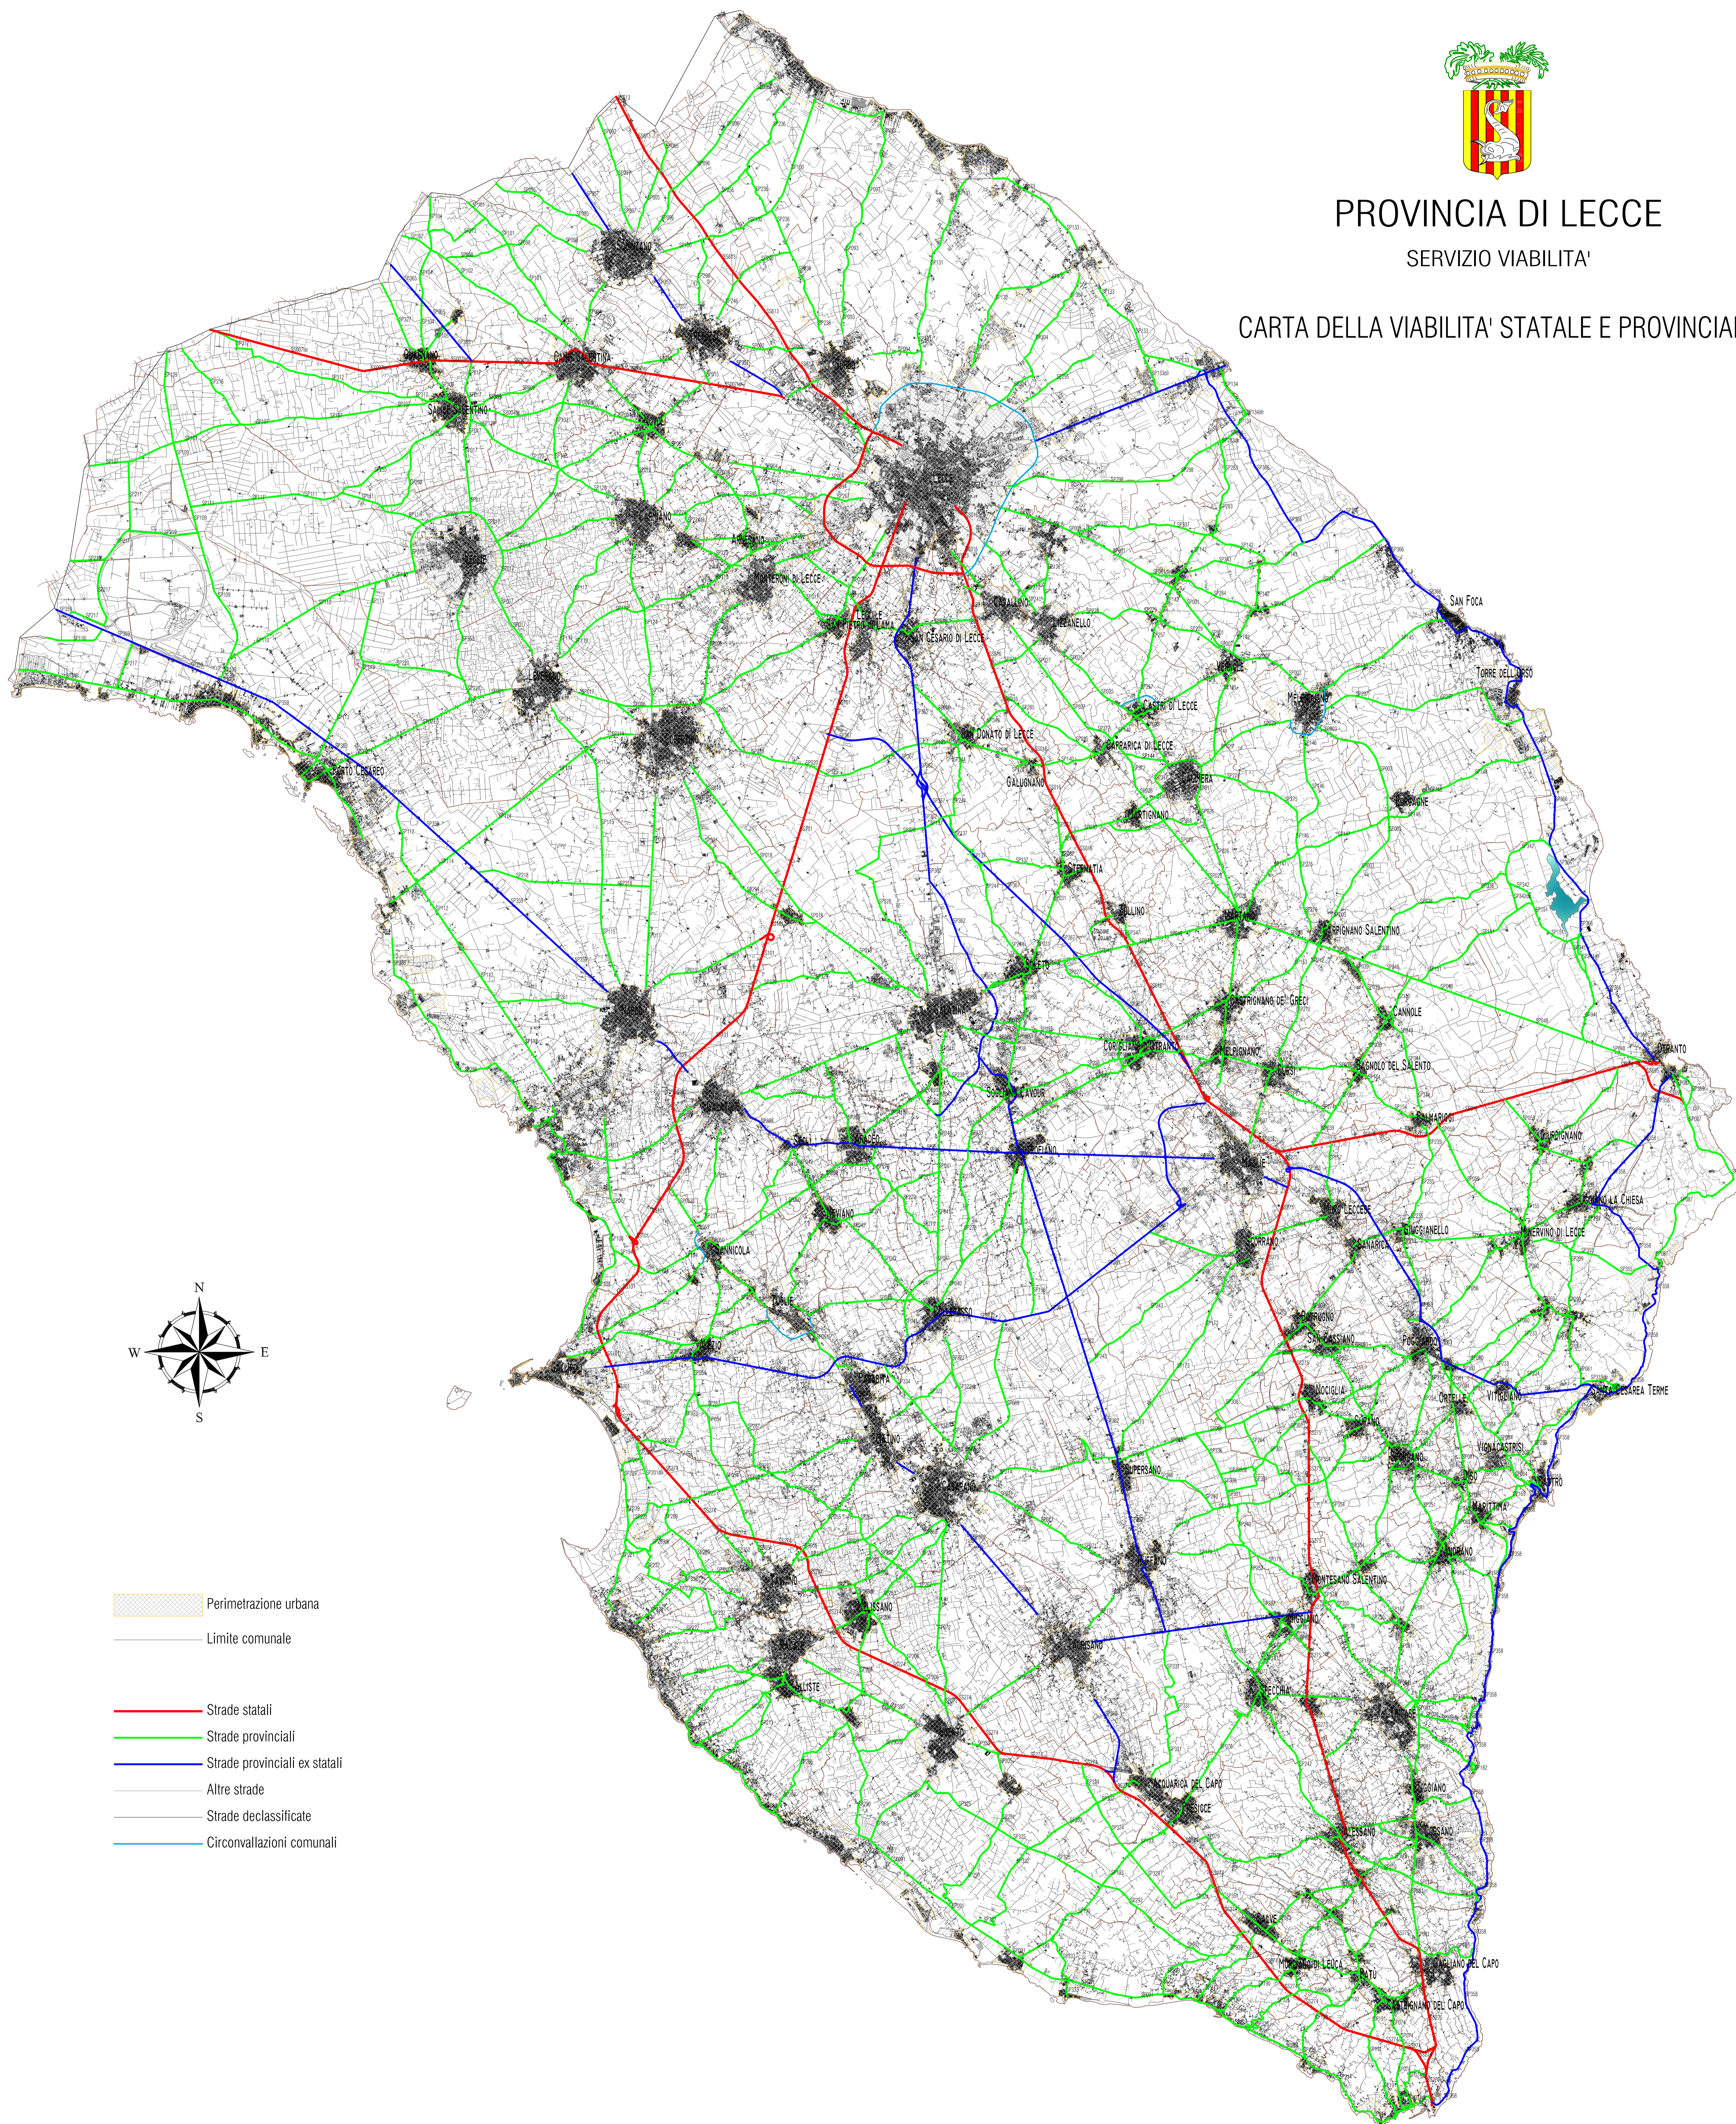

PROVINCIA DI LECCE

SERVIZIO VIABILITA'

CARTA DELLA VIABILITA' STATALE E PROVINCIALE

- Perimetrazione urbana
- Limite comunale
- Strade statali
- Strade provinciali
- Strade provinciali ex statali
- Altre strade
- Strade declassificate
- Circonvallazioni comunali